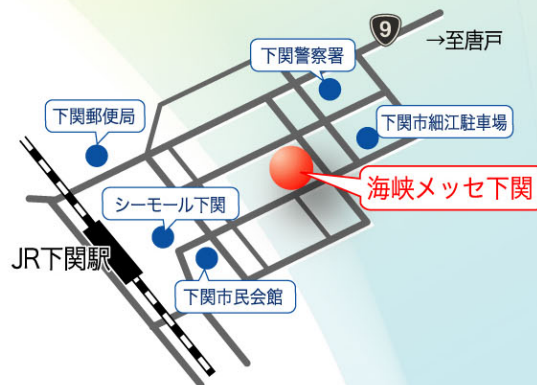

下関市立大学附属地域共創センター開設記念

지역공창센터 개설 기념

시모노세키시립대학 동의대학교 국제공동연구심포지엄

下関市立大学・東義大学校 国際共同研究 シンポジウム in 下関

2009
3/21
SAT
14:00~17:00
開場 13:30
入場無料

【第1部】14:10~15:30

講演

釜山の地域発展戦略について

金 玲 權 氏 (東義大学校 助教授)

李 鴻 培 氏 (東義大学校 専任講師)

下関の地域発展戦略について

坂本 紘二 (下関市立大学 学長)

吉津 直樹 (下関市立大学 教授)

【第2部】15:40~16:40

パネル・ディスカッション

パネリスト

金 玲 權 氏 李 鴻 培 氏

坂本 紘二 吉津 直樹

コーディネーター

道盛 誠一 (下関市立大学 教授・センター長)

会場

海峡メッセ下関10階 国際会議場

【主催】下関市立大学

【後援】下関市・下関市教育委員会

お問合せ

下関市立大学附属地域共創センター
TEL 083-254-8613 FAX 083-253-5901
Email: chiikikyoso@shimonoseki-cu.ac.jp

<http://www.shimonoseki-cu.ac.jp/>